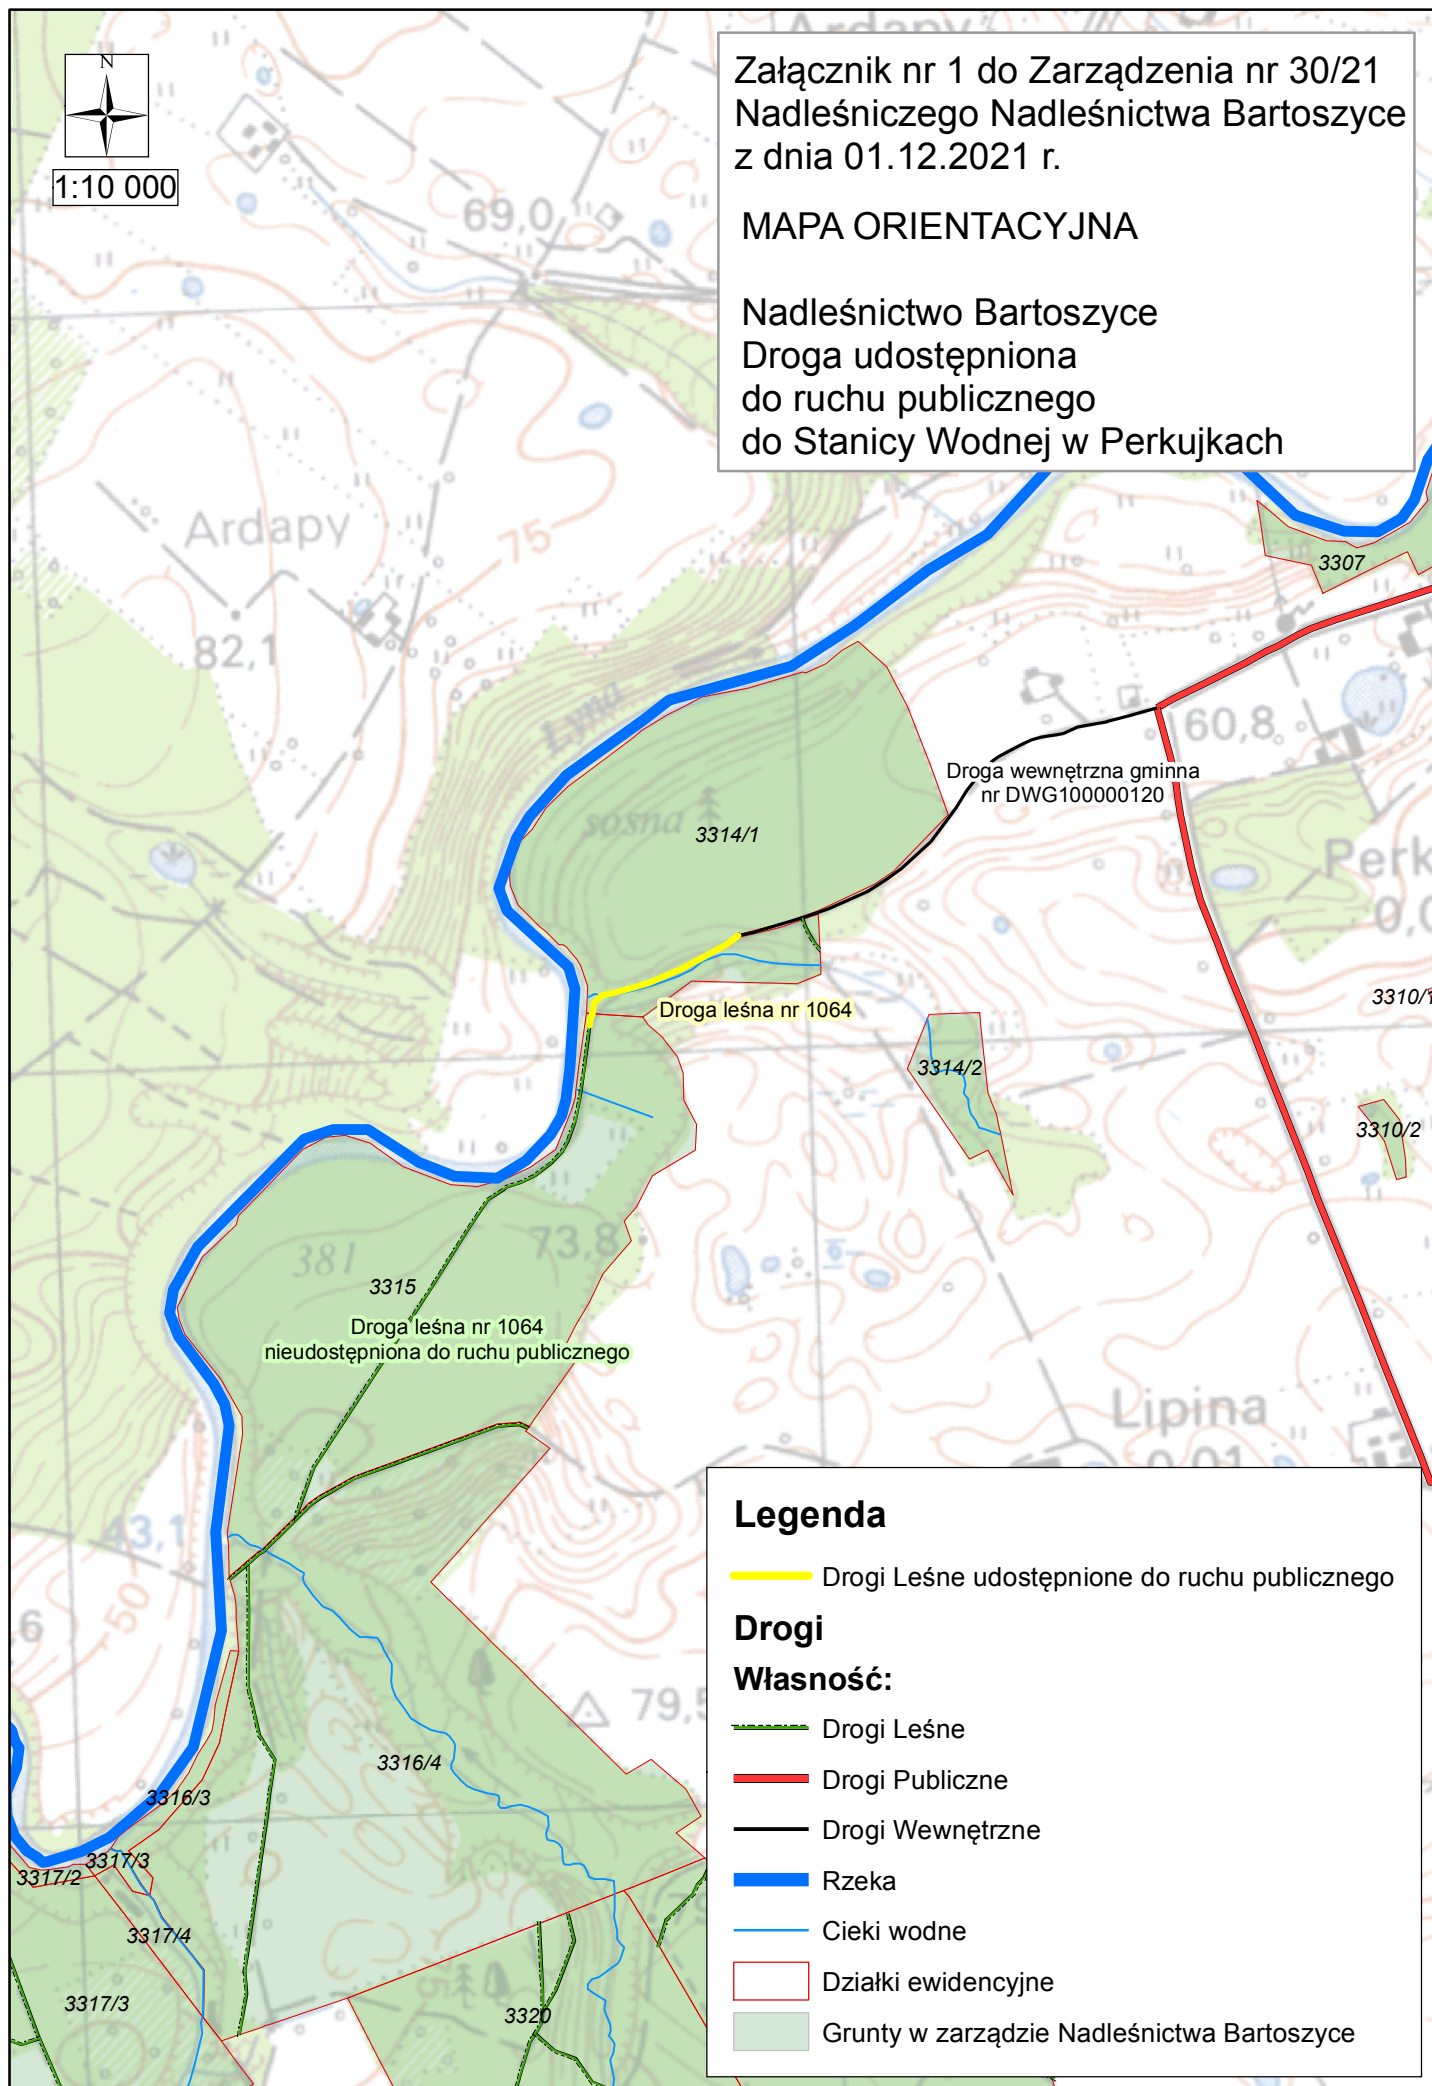

1:10 000

Załącznik nr 1 do Zarządzenia nr 30/21
Nadleśniczego Nadleśnictwa Bartoszyce
z dnia 01.12.2021 r.

MAPA ORIENTACYJNA

Nadleśnictwo Bartoszyce
Droga udostępniona
do ruchu publicznego
do Stacji Wodnej w Perkujkach

Legenda

— Drogi Leśne udostępnione do ruchu publicznego

Drogi

Własność:

— Drogi Leśne

— Drogi Publiczne

— Drogi Wewnętrzne

— Rzeka

— Ciek wodne

— Działki ewidencyjne

— Grunty w zarządzie Nadleśnictwa Bartoszyce