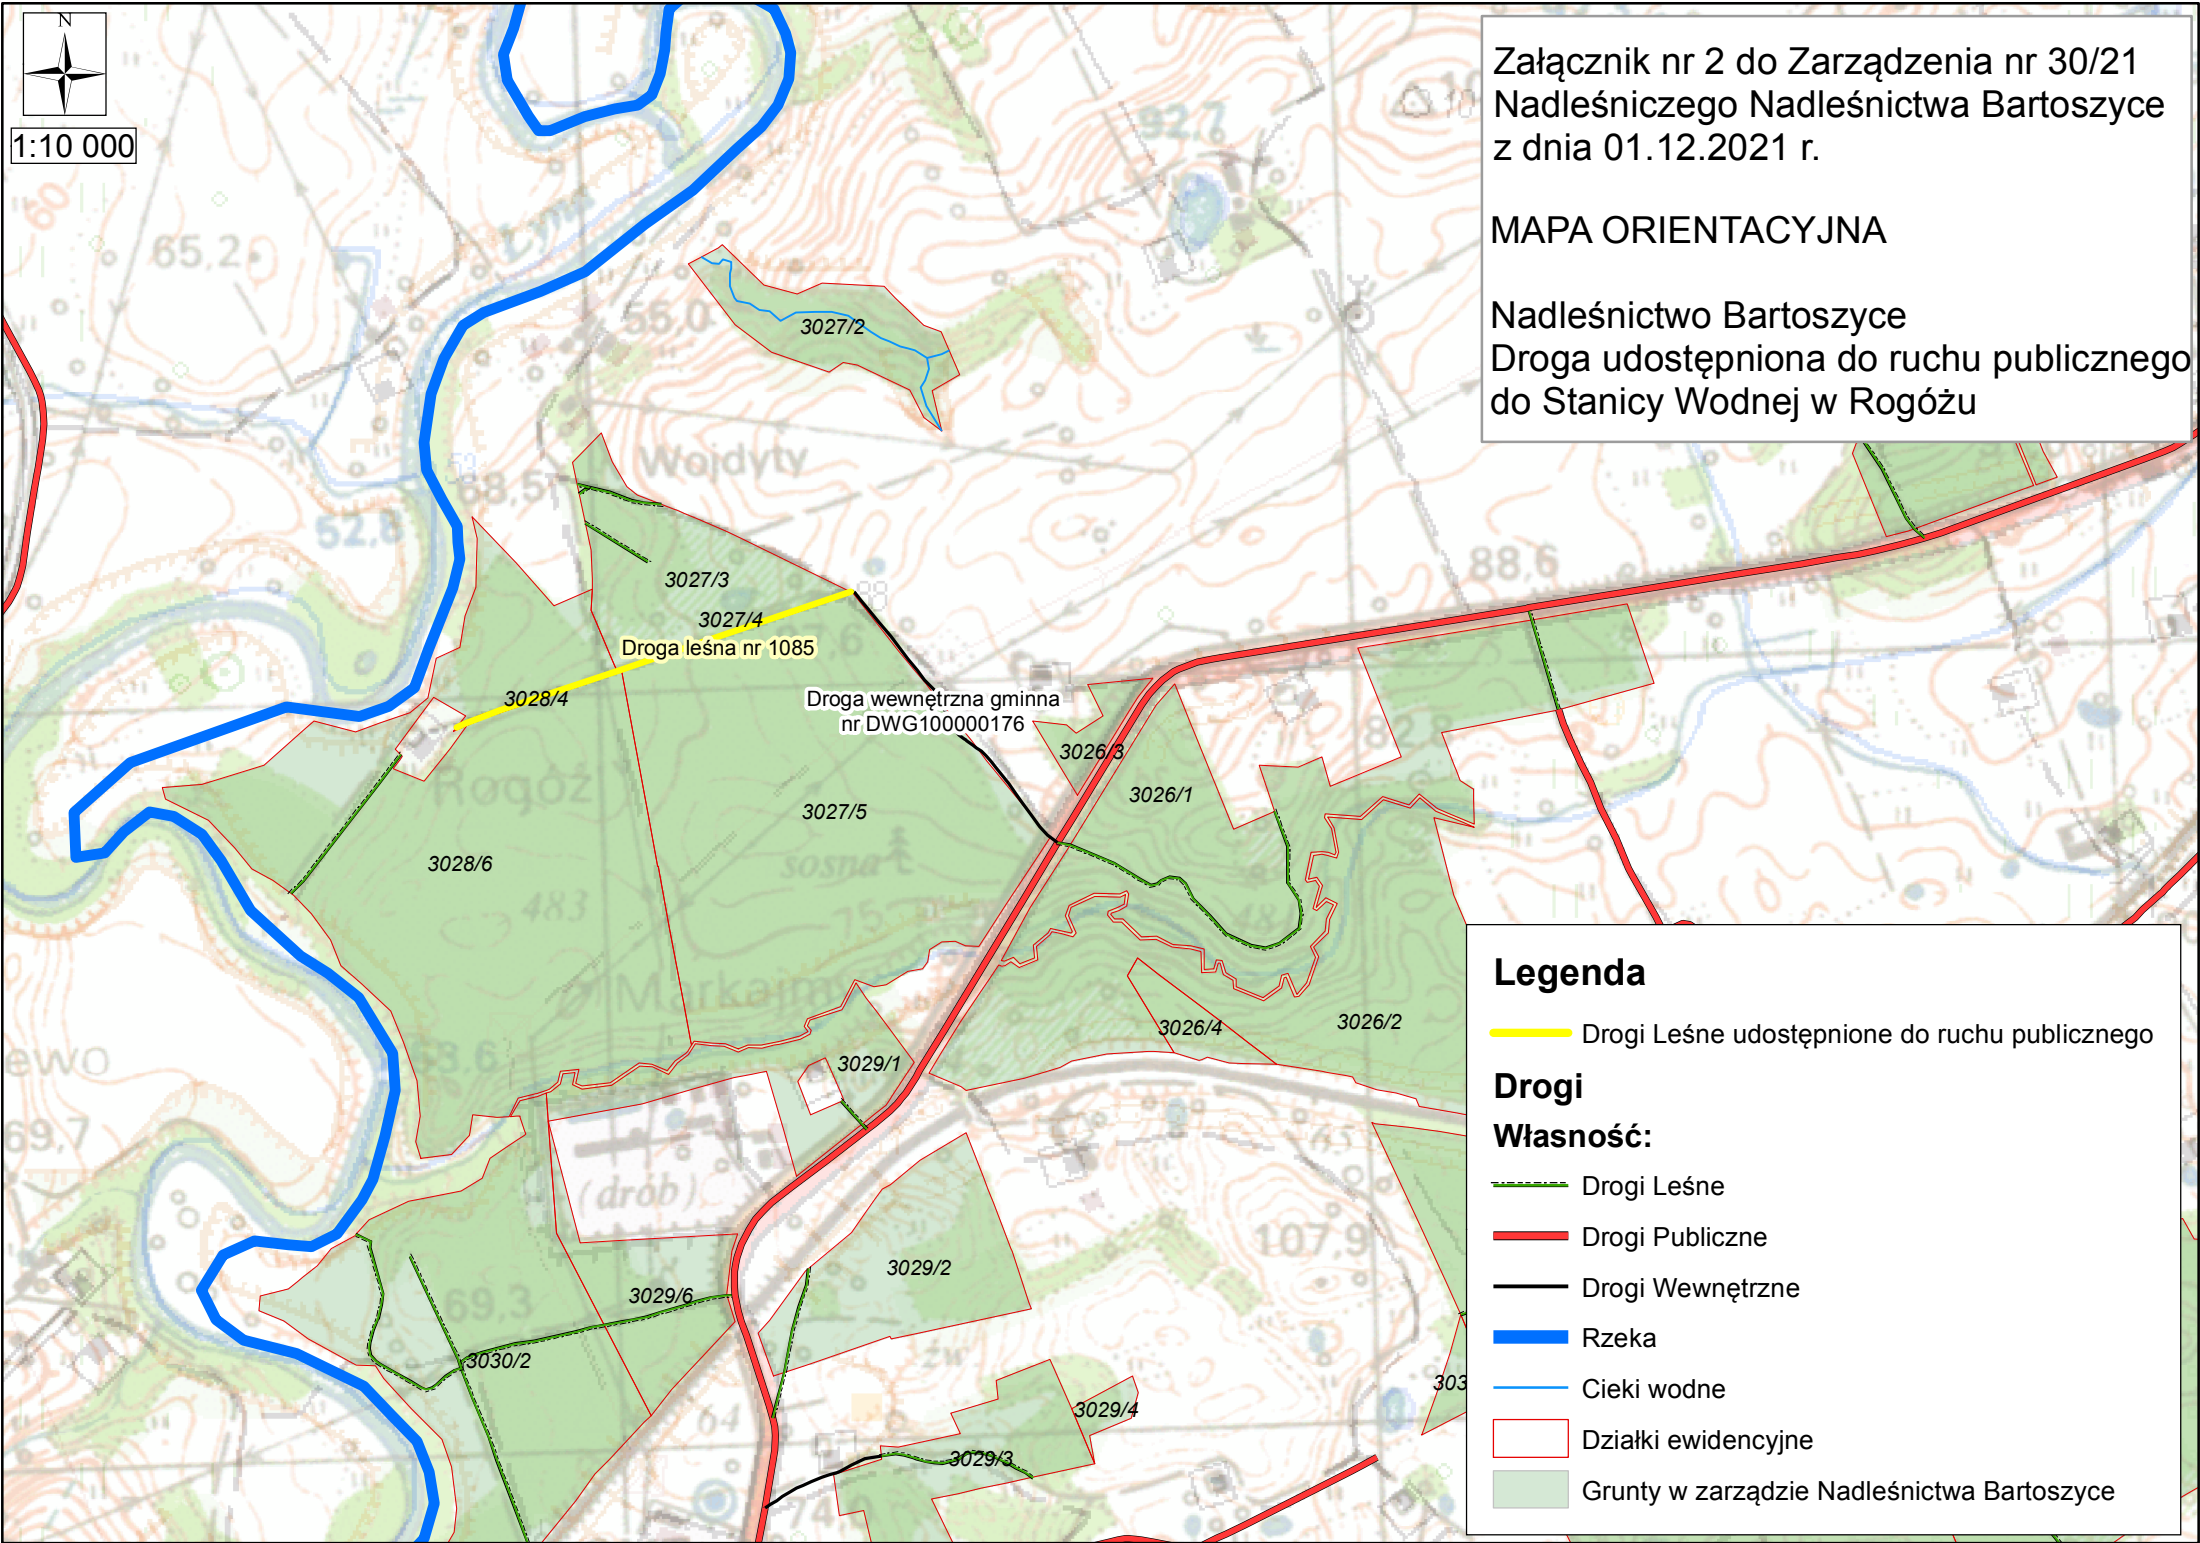

1:10 000

Załącznik nr 2 do Zarządzenia nr 30/21  
Nadleśniczego Nadleśnictwa Bartoszyce  
z dnia 01.12.2021 r.

### MAPA ORIENTACYJNA

Nadleśnictwo Bartoszyce  
Droga udostępniona do ruchu publicznego  
do Stacji Wodnej w Rogożu

### Legenda

 Drogi Leśne udostępnione do ruchu publicznego

#### Własność:

 Drogi Leśne

 Drogi Publiczne

 Drogi Wewnętrzne

 Rzeka

 Cieki wodne

 Działki ewidencyjne

 Grunty w zarządzie Nadleśnictwa Bartoszyce