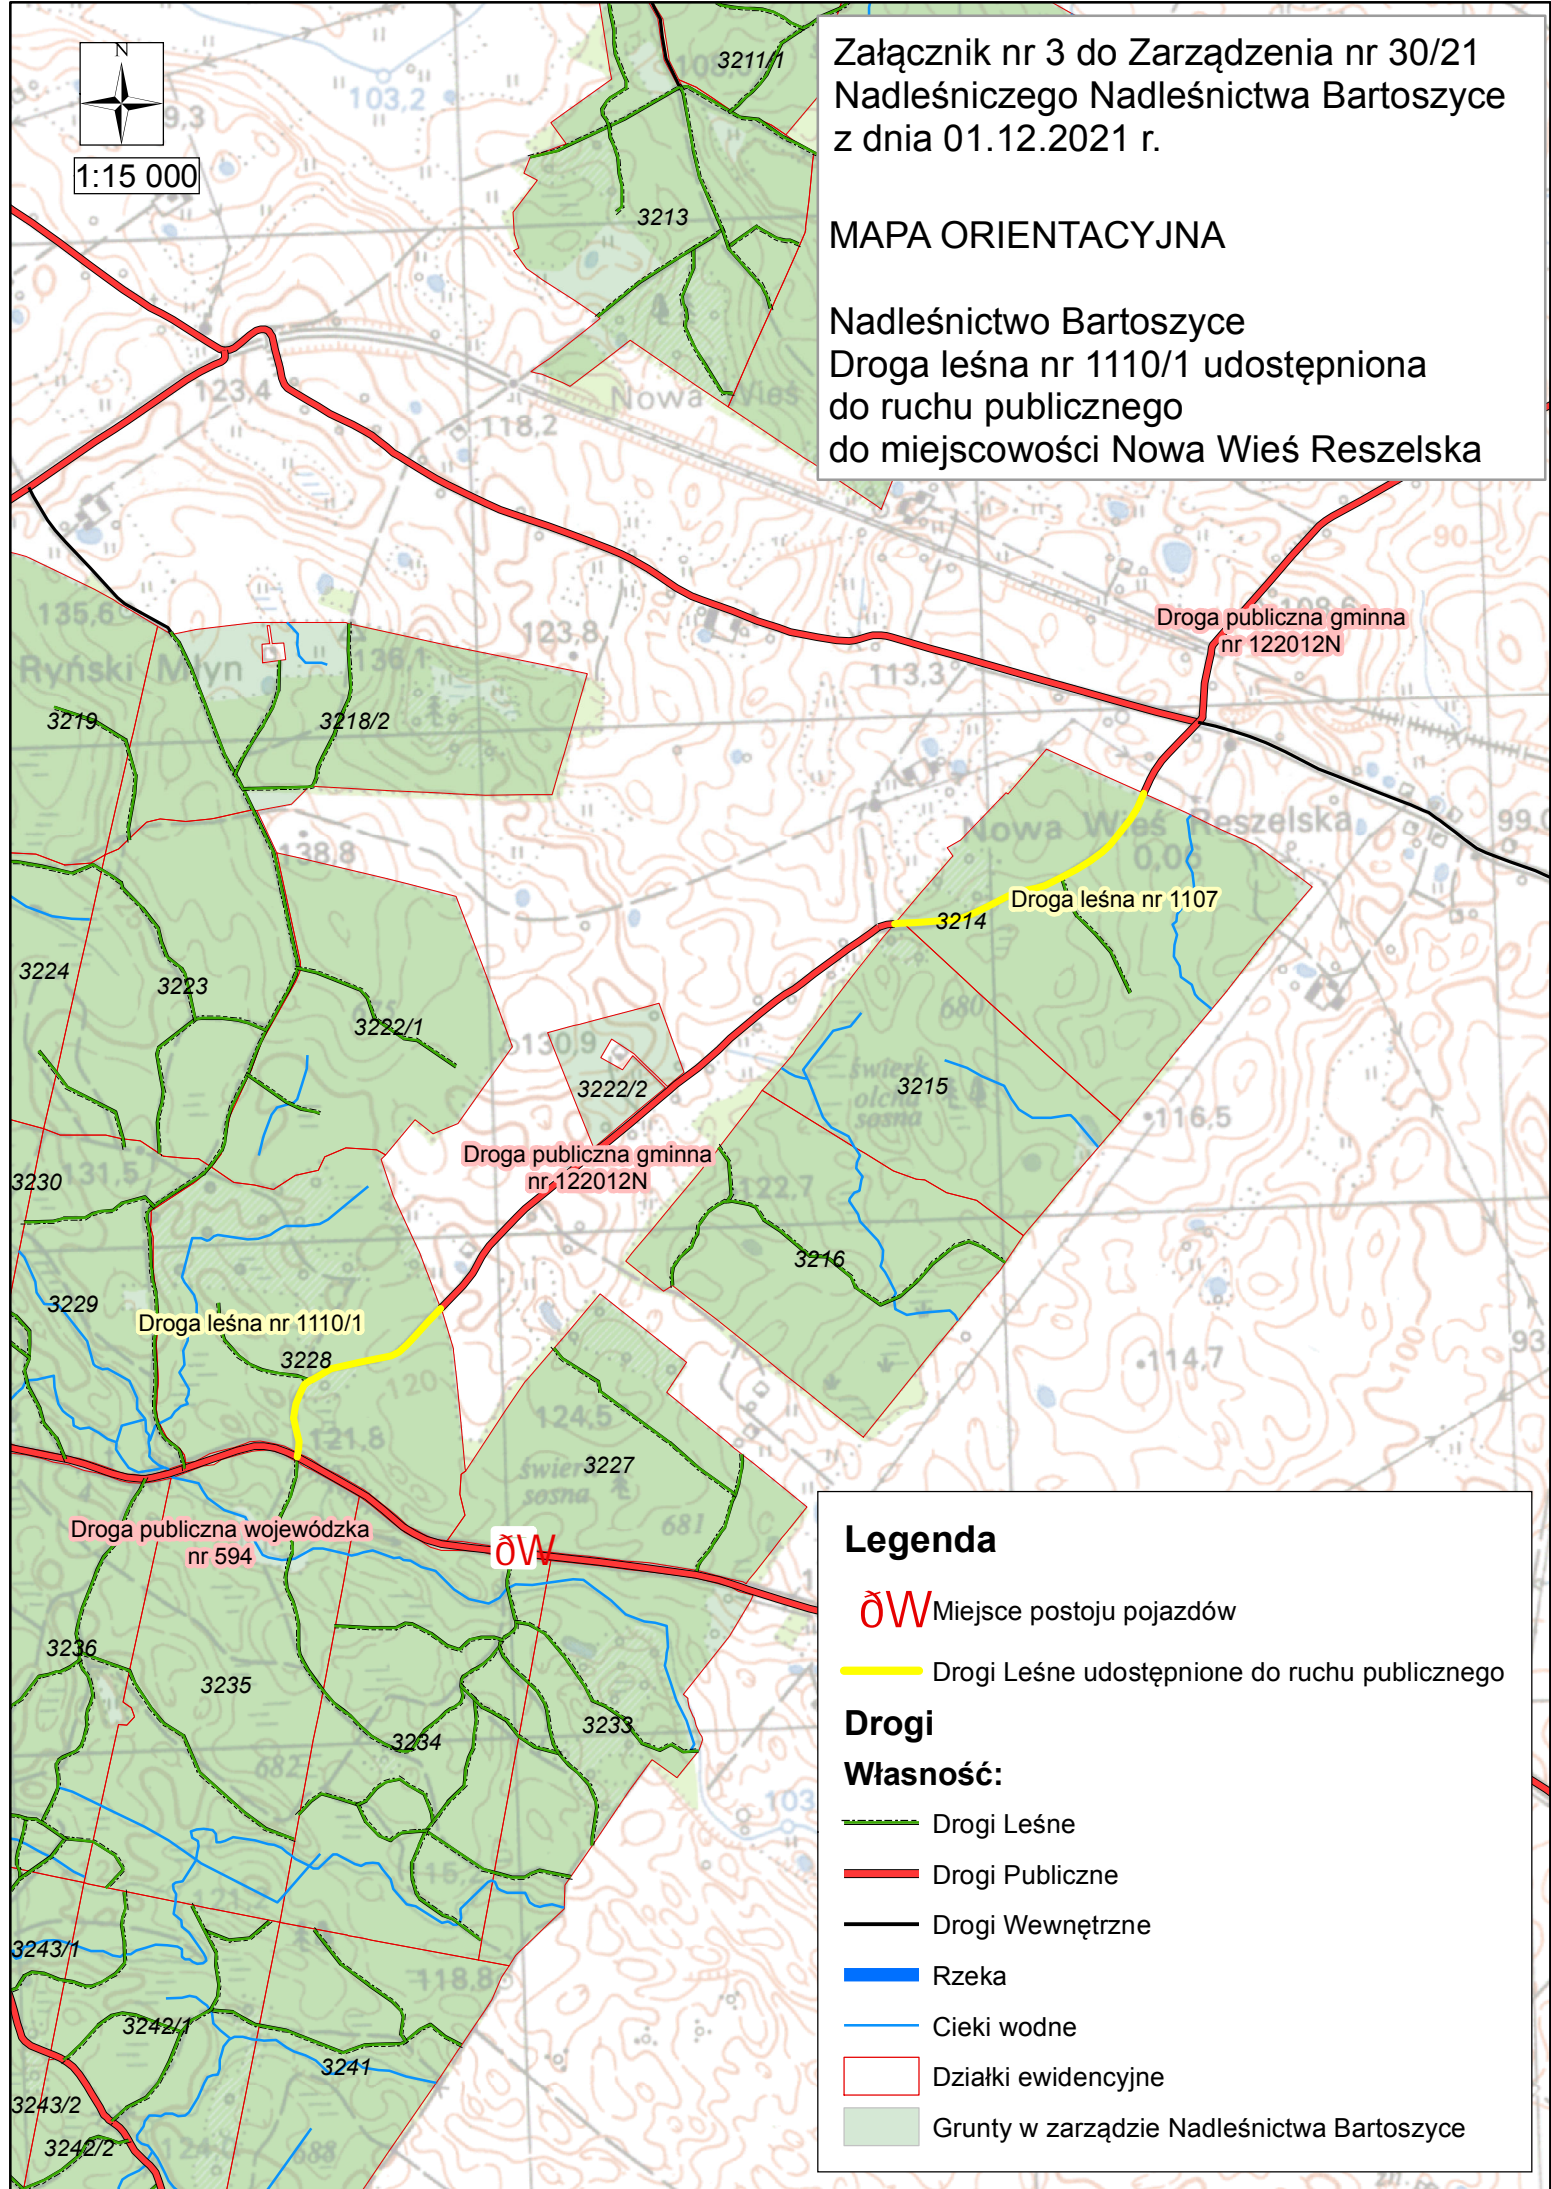

Załącznik nr 3 do Zarządzenia nr 30/21
Nadleśniczego Nadleśnictwa Bartoszyce
z dnia 01.12.2021 r.

MAPA ORIENTACYJNA

Nadleśnictwo Bartoszyce
Droga leśna nr 1110/1 udostępniona
do ruchu publicznego
do miejscowości Nowa Wieś Reszelska

1:15 000

Legenda

ŃW Miejsce postoju pojazdów

— Drogi Leśne udostępnione do ruchu publicznego

Drogi

Własność:

— Drogi Leśne

— Drogi Publiczne

— Drogi Wewnętrzne

— Rzeka

— Ciek wodny

□ Działki ewidencyjne

■ Grunty w zarządzie Nadleśnictwa Bartoszyce