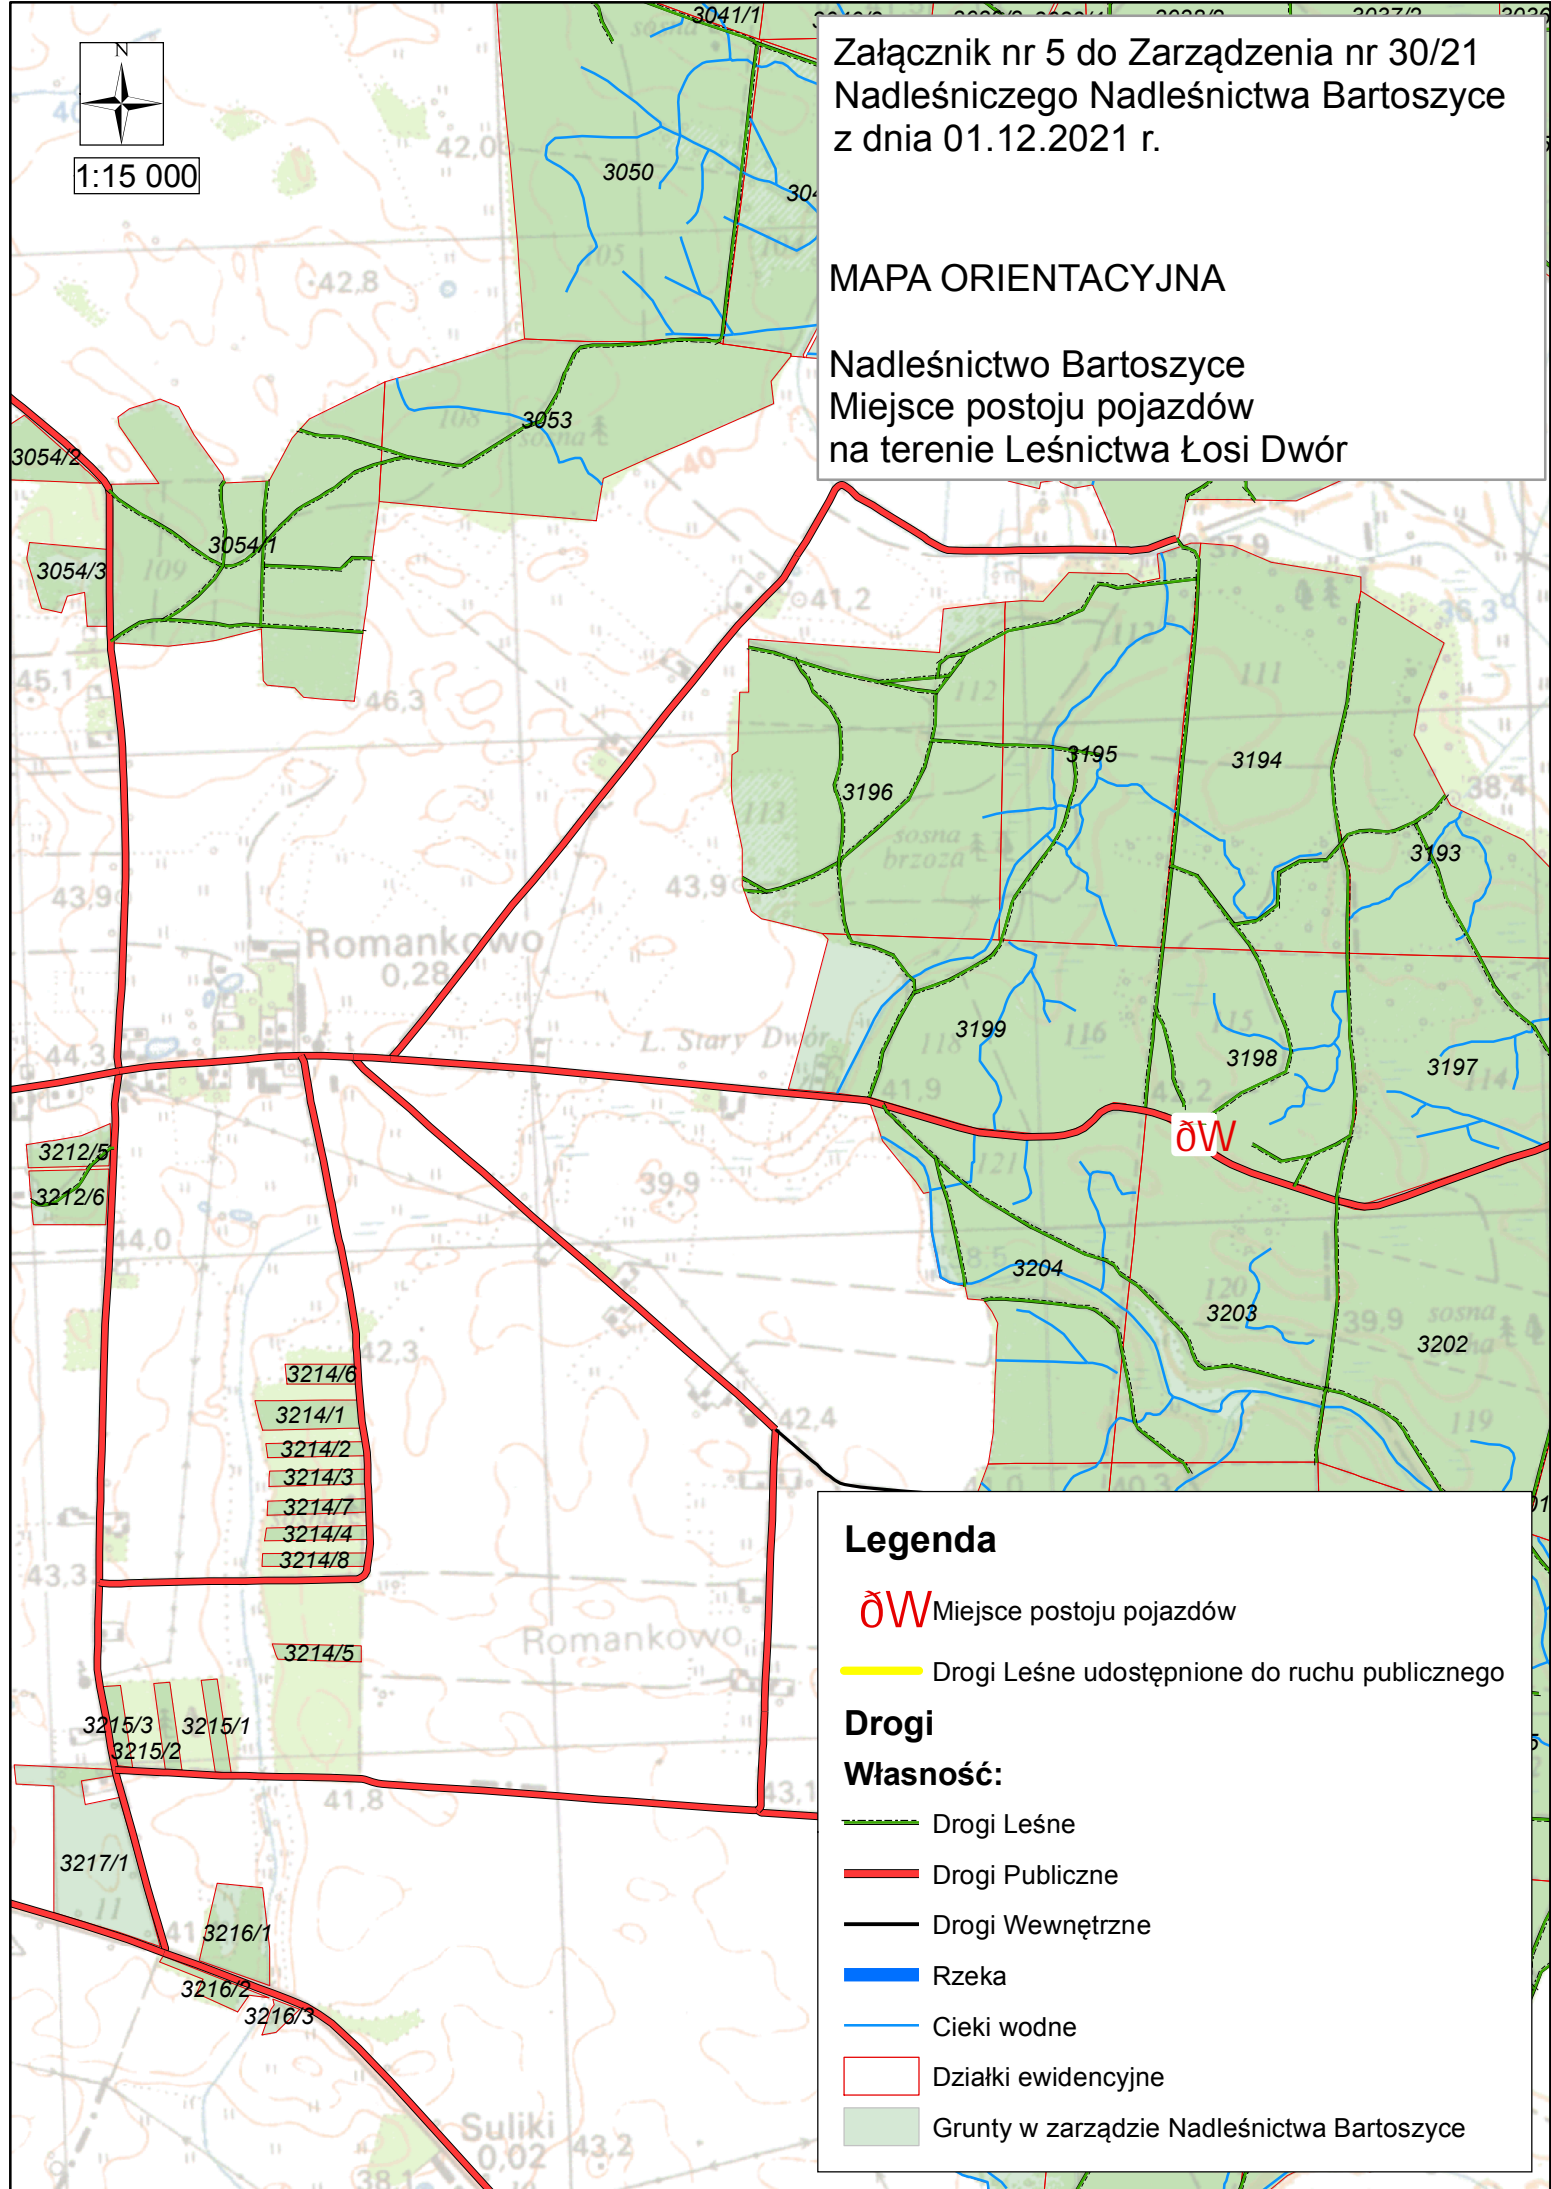

Załącznik nr 5 do Zarządzenia nr 30/21
Nadleśniczego Nadleśnictwa Bartoszyce
z dnia 01.12.2021 r.

MAPA ORIENTACYJNA

Nadleśnictwo Bartoszyce
Miejsce postoju pojazdów
na terenie Leśnictwa Łosi Dwór

1:15 000

Legenda

õW Miejsce postoju pojazdów

Drogi Leśne udostępnione do ruchu publicznego

Drogi

Własność:

Drogi Leśne

Drogi Publiczne

Drogi Wewnętrzne

Rzeka

Ciekі wodne

Działki ewidencyjne

Grunty w zarządzie Nadleśnictwa Bartoszyce