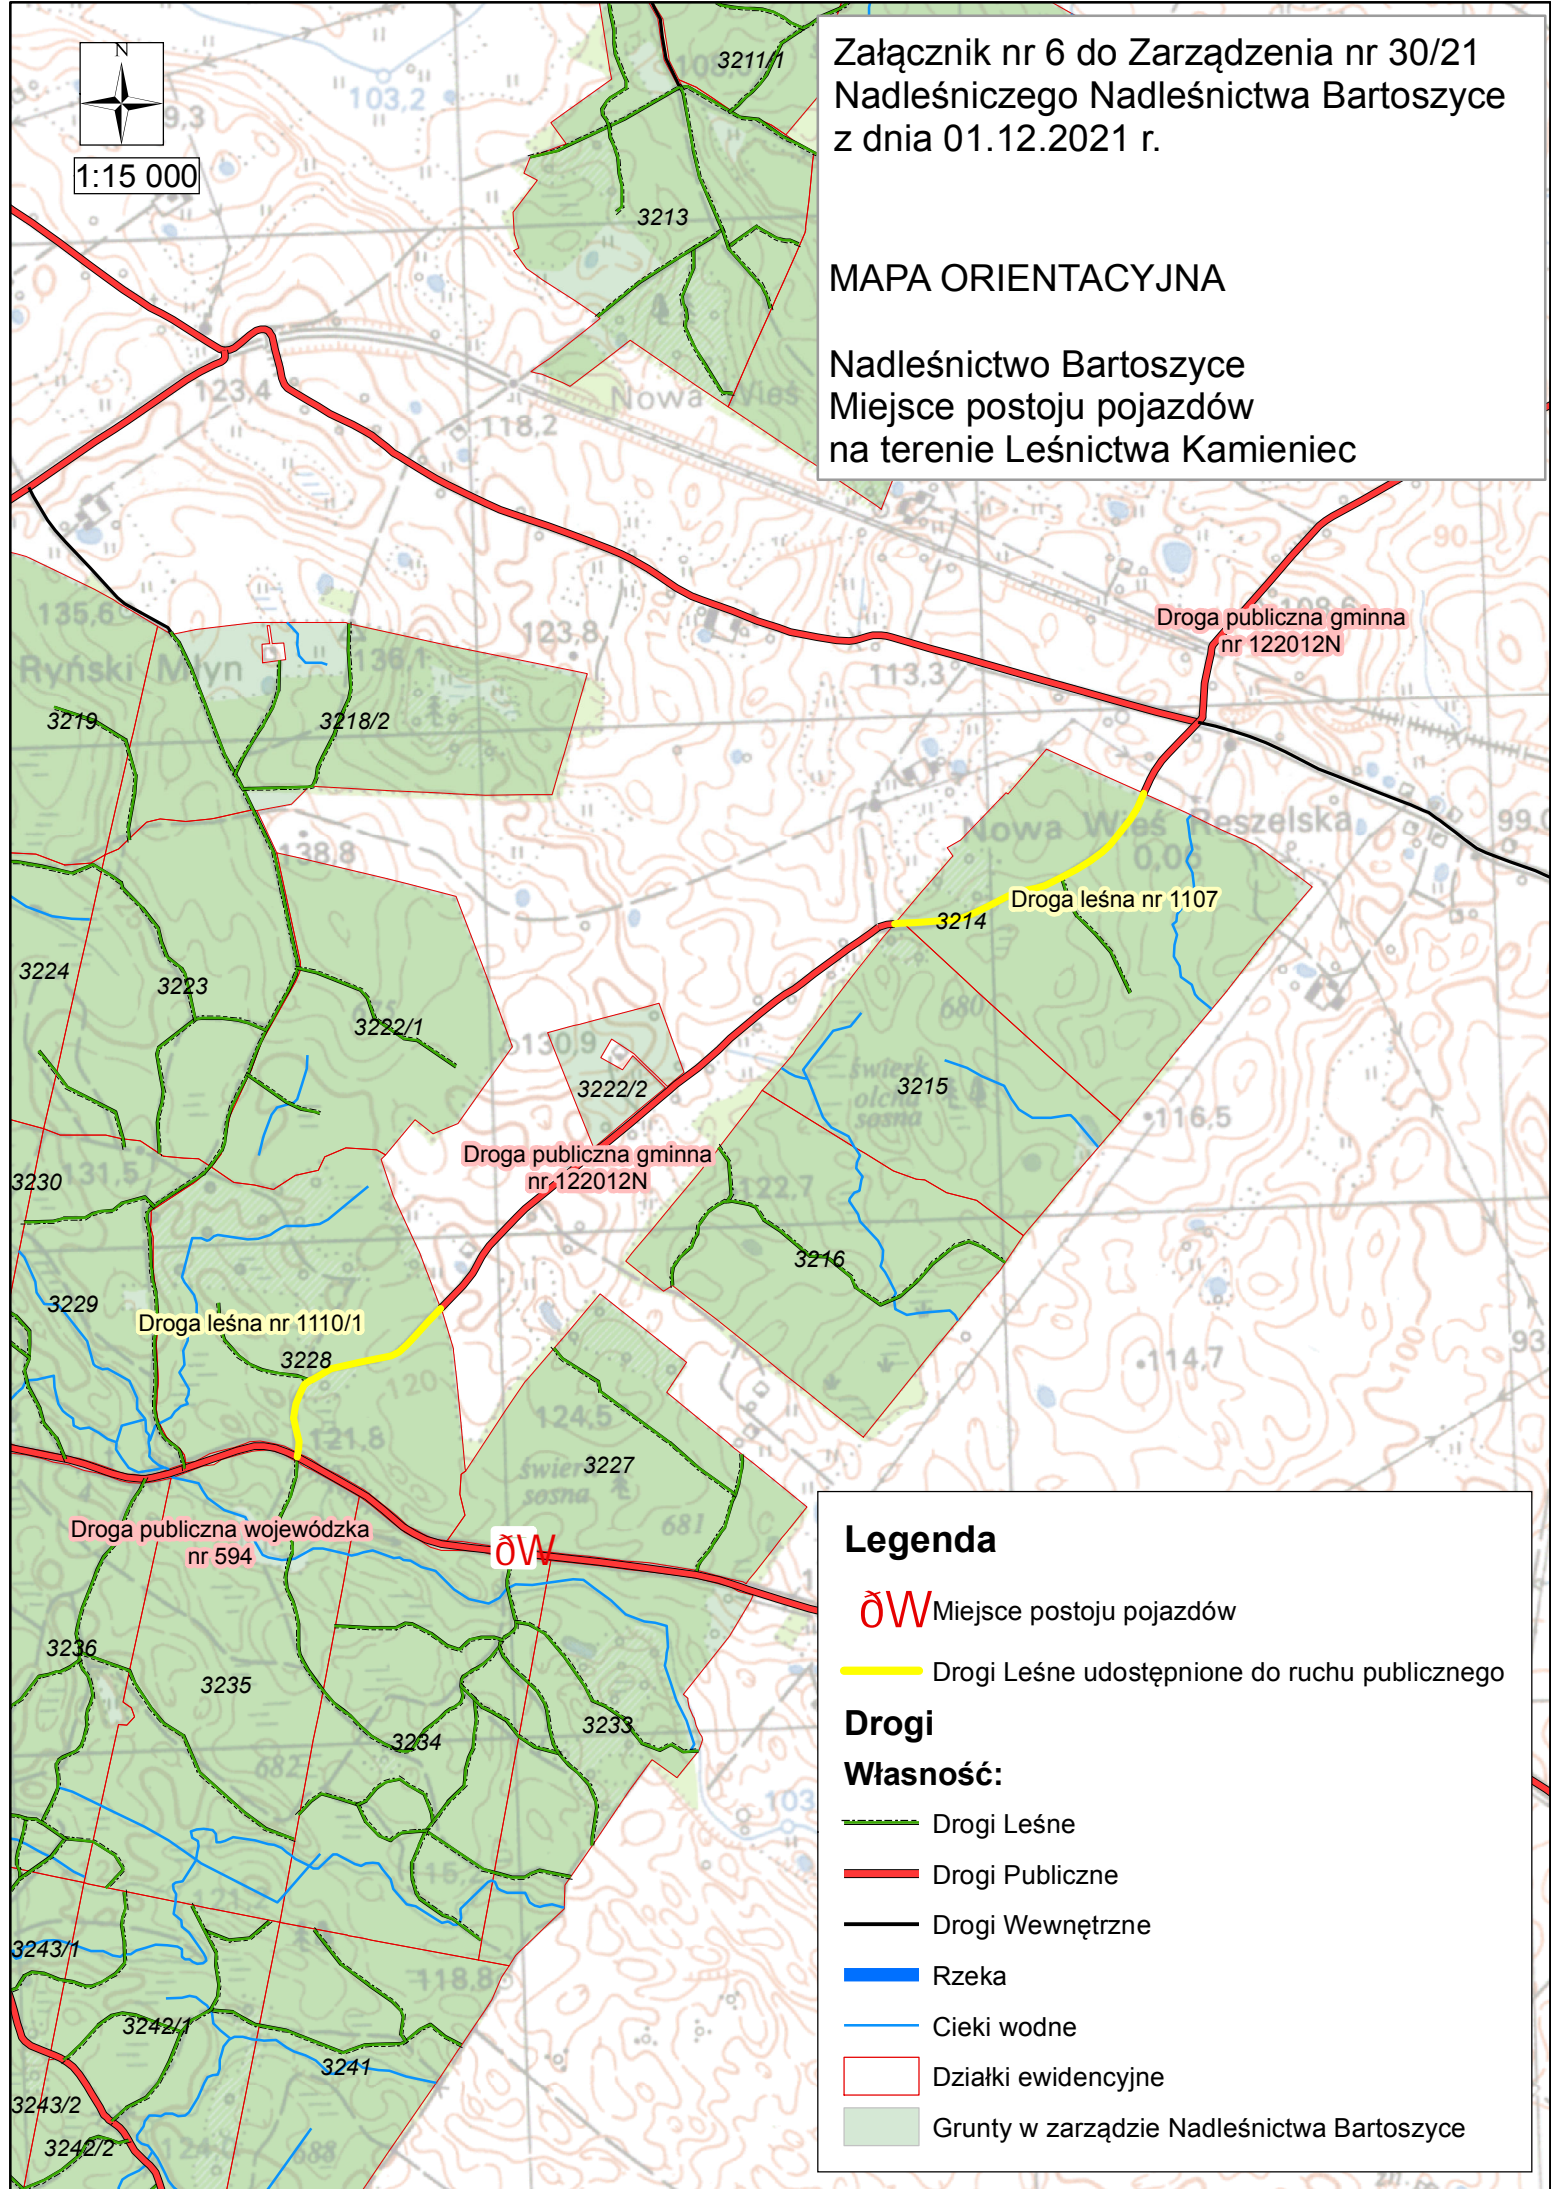

Załącznik nr 6 do Zarządzenia nr 30/21
Nadleśniczego Nadleśnictwa Bartoszyce
z dnia 01.12.2021 r.

MAPA ORIENTACYJNA

Nadleśnictwo Bartoszyce
Miejsce postoju pojazdów
na terenie Leśnictwa Kamieniec

Legenda

ōW Miejsce postoju pojazdów

— Drogi Leśne udostępnione do ruchu publicznego

Drogi

Własność:

— Drogi Leśne

— Drogi Publiczne

— Drogi Wewnętrzne

— Rzeka

— Ciek wodne

□ Działki ewidencyjne

■ Grunty w zarządzie Nadleśnictwa Bartoszyce