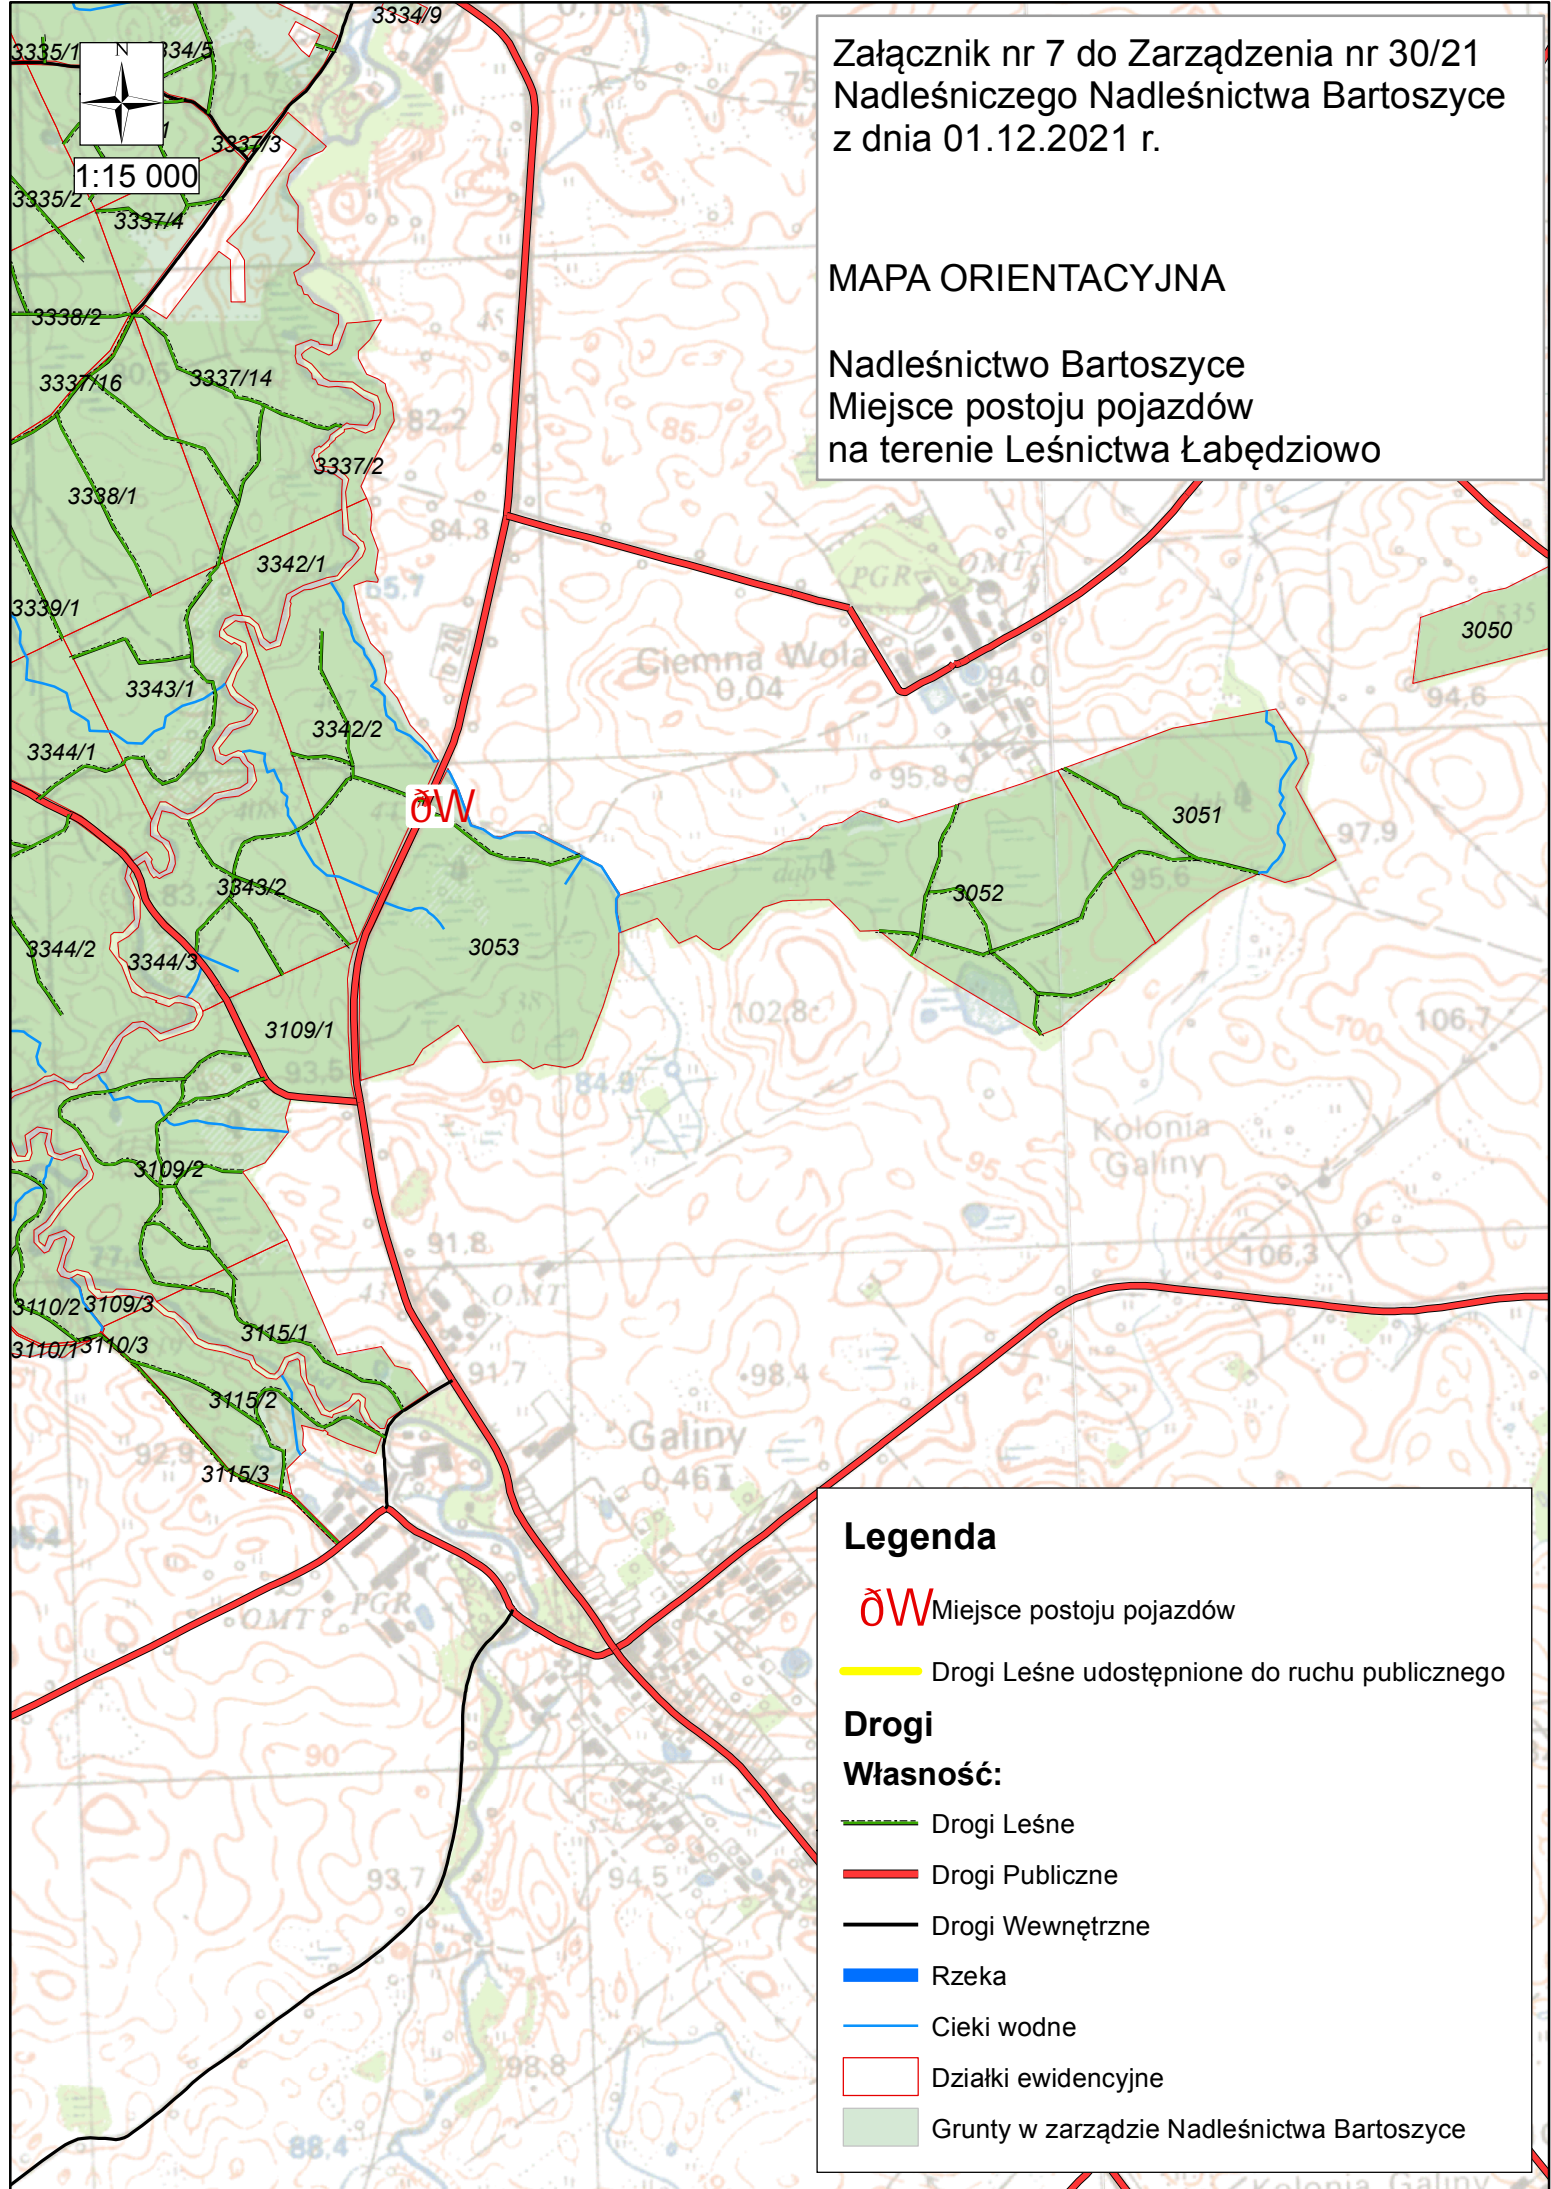

Załącznik nr 7 do Zarządzenia nr 30/21  
Nadleśniczego Nadleśnictwa Bartoszyce  
z dnia 01.12.2021 r.

## MAPA ORIENTACYJNA

Nadleśnictwo Bartoszyce  
Miejsce postoju pojazdów  
na terenie Leśnictwa Łabędziowo

### Legenda

**ŃW** Miejsce postoju pojazdów

— Drogi Leśne udostępnione do ruchu publicznego

#### Własność:

— Drogi Leśne

— Drogi Publiczne

— Drogi Wewnętrzne

— Rzeka

— Ciekі wodne

— Działki ewidencyjne

— Grunty w zarządzie Nadleśnictwa Bartoszyce